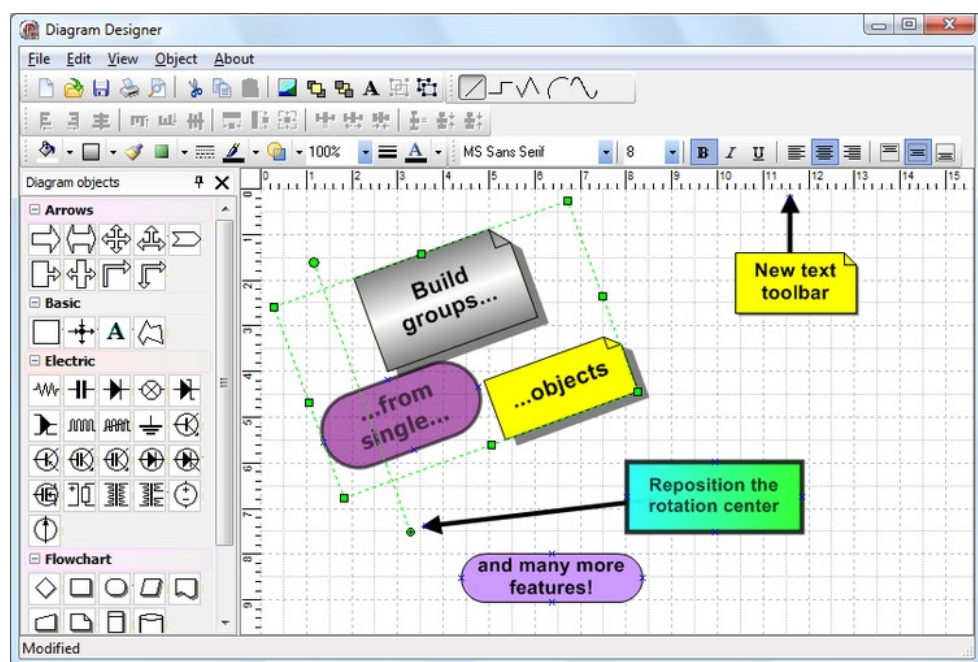

TMS Diagram Studio 4.26 D2009-XE11

2025-07-10 16:55:55 label 我要反馈 下载页面

去下载

标签

inve 产品数量 已有 42647个

gro 付费会员 已有 1676位

anal 价值评估 商业价值约 ¥6635.87万元

dow 下载数量 已下载 222908次